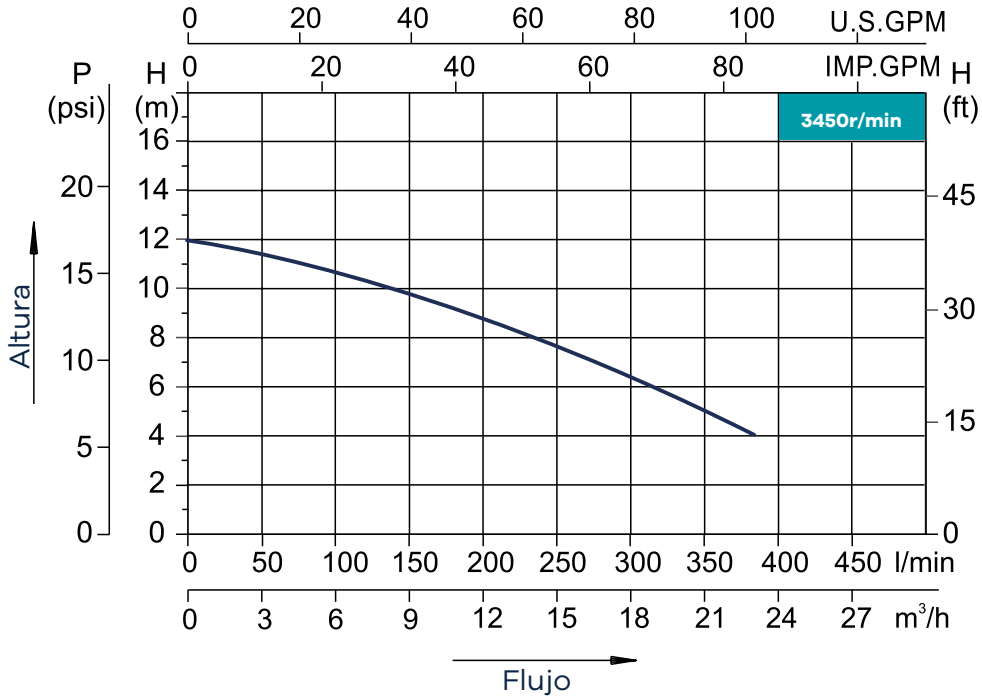

Curva de Rendimiento