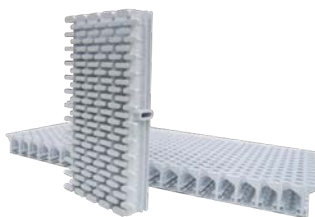

Caraterísticas	A	B
PADF2812	303.83	304.00
PADF2809	256.00	256.00

Rejilla perimetral

Código: 0012355

Información:

Eleva la seguridad y el estilo de tu piscina con nuestra rejilla perimetral exclusiva! Nuestra rejilla perimetral está diseñada para brindar una protección efectiva alrededor de los bordes de tu piscina, evitando accidentes y brindando tranquilidad a los usuarios. Su construcción duradera y resistente a la intemperie garantiza una larga vida útil y un mantenimiento mínimo.