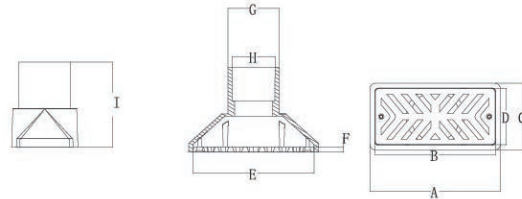

Dimensiones (mm)

Modelo	A	B	C	D	E	F	G	H	I
PADF2820	152.00	141.00	77.00	66.00	141.00	6.10	60.00	50.00	99.00