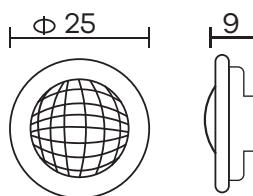

Dimensiones (cm)

Colores

*longitud del cable: 3m.