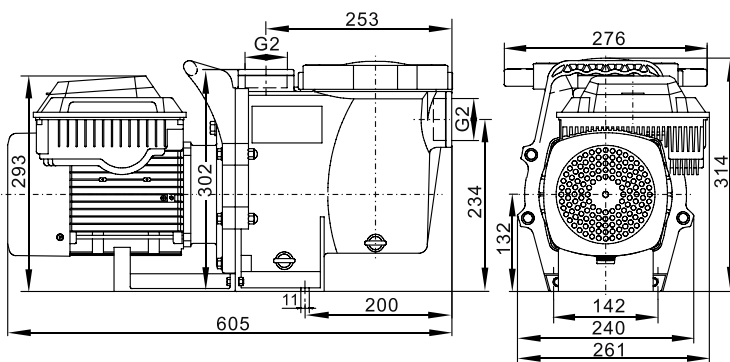

INNOVA 3.9 HP