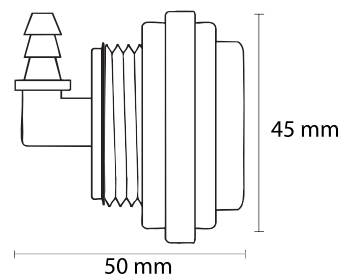

Dimensiones (mm)

Colores

Mini Nova lux Lámpara LED para bañera

Código: 0012426