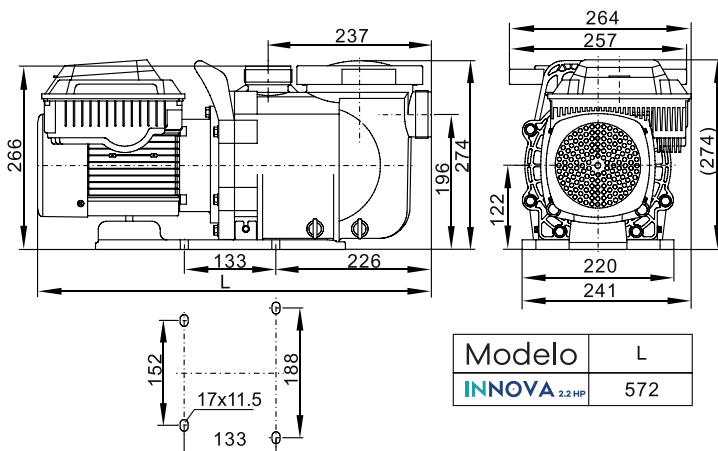

Dimensiones