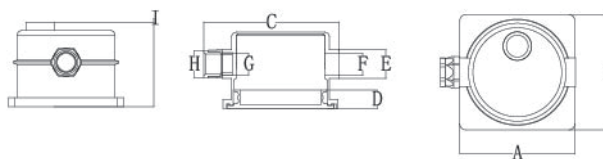

Skimmer para piscina

Código: 0012351

Dimensiones (mm)

Modelo	A	B	C	C1	D1	D2	F	G	H	L	J
PA00249C	416.00	34.60	248.90	370.20	156.38	201.7	1 1/2"	2"	50.00	40.00	49.78

Caja de registro

Código: 0012357

Dimensiones (mm)