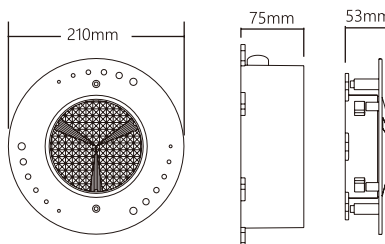

Dimensiones