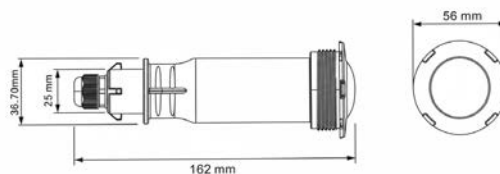

Dimensiones (mm)