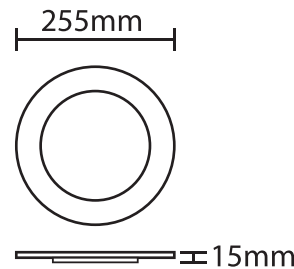

Características

Potencia	35W
Cantidad LED	450 PCS
Impermeable	IP68
Material	Acero Inox.
Lumens	1900
Largo de cable	3.0 m

Dimensiones (cm)

Colores

*longitud del cable: 3m.

Nova Stream plus w

Código:

Características

Potencia	35W
Cantidad LED	441 PCS
Impermeable	IP68
Material	Acero Inox.
Lumens	1900
Largo de cable	3.0 m

Dimensiones (cm)

Colores

*longitud del cable: 3m.

Nova Stream

Código: 0012417

Características	
Potencia	15W
Cantidad LED	9 PCS
Impermeable	IP68
Material	Acero Inox.
Lumens	800
Largo de cable	3.0 m

Dimensiones (cm)

Colores

Nova Stream W

Código:

Características	
Potencia	15W
Cantidad LED	9 PCS
Impermeable	IP68
Material	Acero Inox.
Lumens	800
Largo de cable	3.0 m

Dimensiones (cm)

Colores

Nova Ocean plus

Código: 0012418

Características	
Potencia	35W
Cantidad LED	441 PCS
Material	Acero Inox.
Largo de cable	3.0 m
Lumens	1900
Largo de cable	3.0 m

Dimensiones (mm)

Colores

Nova Ocean plus W

Código:

Características	
Potencia	35W
Cantidad LED	441 PCS
Material	Acero Inox.
Largo de cable	3.0 m
Lumens	1900
Largo de cable	3.0 m