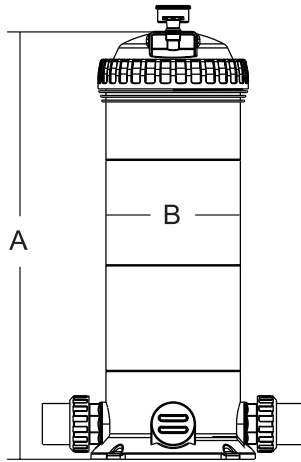

FILTROS DE CARTUCHO

Dimensiones

Filtro de cartucho			
Código	Modelo	A (mm)	B (mm)
0012281	KFC25	368.3	225
0012282	KFC50	548.3	225
0012283	KFC75	728.3	225
0012284	KFC100	908.3	225
0012285	KFC150	1088.3	225
0012286	KFC200	1268.3	225