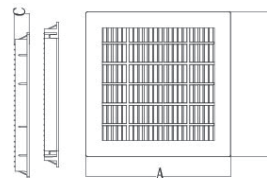

Dimensiones (mm)

Características	A	B
PADF2812	303.83	304.00
PADF2809	256.00	256.00