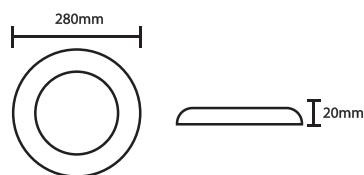

Dimensiones (mm)