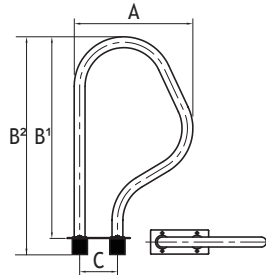

Escaleras para piscina

Código: 0012366 **Característica:** Plástico

Código: 0012367 **Característica:** Acero Inoxidable.

Dimensiones

A (mm)	493
B (mm)	1570
C (mm)	686
D (mm)	788
E (mm)	190
F (mm)	200
G (mm)	250

ACCESORIOS

LA PIEZA FALTANTE PARA UNA PISCINA PERFECTA

Pasamanos para piscina

Código: 0012368

Dimensiones

Dimensiones	
A (mm)	470
B ¹ (mm)	800
B ² (mm)	870
C (mm)	150

Colector Solar

Código: 0012342