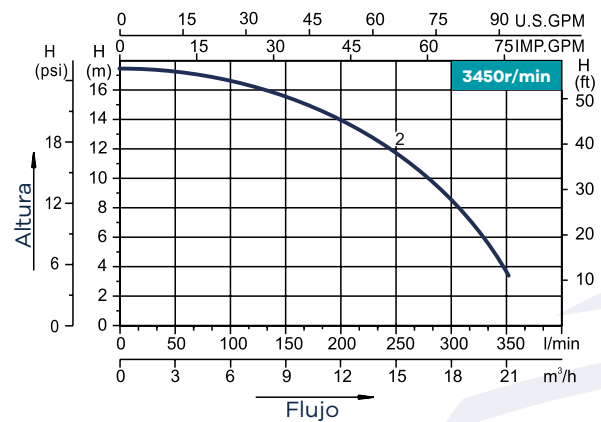

BOMBA Y FILTRO DE ARENA

POTENCIA Y PUREZA EN PERFECTA ARMONÍA

Información

El dúo imbatible para una piscina de ensueño: Descubre nuestro combo **Aquanova** de bomba y filtro. Potencia, eficiencia y pureza se unen en esta combinación perfecta. Disfruta de una piscina cristalina y un sistema de filtración confiable. Con el combo **Aquanova** de bomba y filtro, transforma tu piscina en un oasis de frescura y bienestar.

Condiciones de trabajo

Temperatura media: **5-50°C**

Temperatura ambiente: **<50°C**

Presión Máxima de trabajo: **0.3MPa**

Tabla de información técnica de bombas

Código	Modelo	C. máx (l/min)	A. máx.	Curvas	Potencia		V/ Hz	Amps	Tamaño (mm)	Tamaño (Kg)
					KW	HP				
0012278	SFP100	320	13.5	1	0.75	1	110-120/60	3.8	48.5 o 50	13.8
0012279	SMP150	350	17.5	2	1.1	1.5	110-120/60	5.8	48.5 o 50	12.8

Curvas