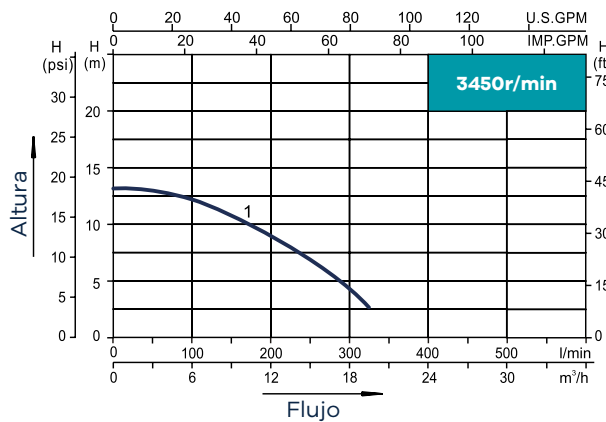

BOMBA Y FILTRO DE ARENA

POTENCIA Y PUREZA EN PERFECTA ARMONÍA

Información

El dúo imbatible para una piscina de ensueño: Descubre nuestro combo **Aquanova** de bomba y filtro. Potencia, eficiencia y pureza se unen en esta combinación perfecta. Disfruta de una piscina cristalina y un sistema de filtración confiable. Con el combo **Aquanova** de bomba y filtro, transforma tu piscina en un oasis de frescura y bienestar.

Condiciones de trabajo

Temperatura media: **5-50°C**

Temperatura ambiente: **<50°C**

Presión Máxima de trabajo: **0.3MPa**

Tabla de información técnica de bombas

Código	Modelo	C. máx (l/min)	A. máx.	Curvas	Potencia		V/ Hz	Amps	Tamaño (mm)	Tamaño (Kg)
					KW	HP				
0012278	SFP100	320	13.5	1	0.75	1	110-120/60	3.8	48.5 o 50	13.8
0012279	SMP150	350	17.5	2	1.1	1.5	110-120/60	5.8	48.5 o 50	12.8

Curvas