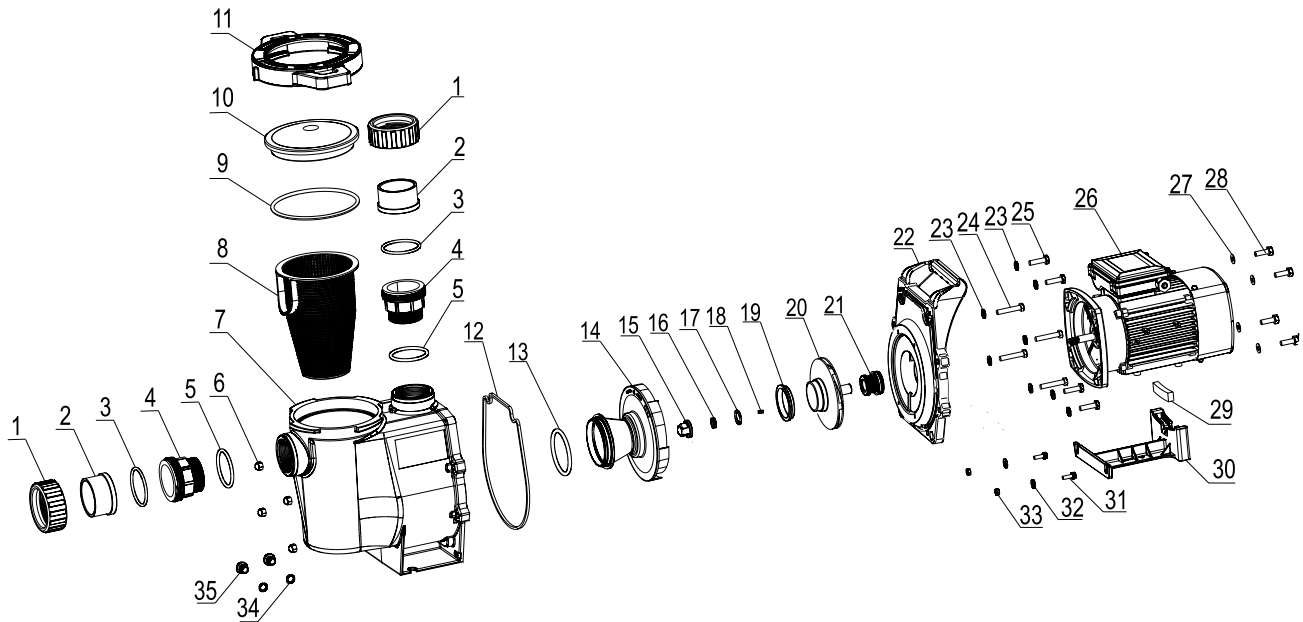

HYDRA™

PIEZAS DE REPUESTO

BOMBA HYDRA PIEZAS DE REPUESTO

ITEM	PIEZA
1	Tuerca De Amarre
2	Tuerca
3	Oring
4	Unión De Transición
5	Oring
6	Tuerca
7	Carcasa De Bomba
8	Canasta
9	Oring
10	Tapa Transparente
11	Cubierta De Tapa
12	Empaque
13	Oring
14	Paleta De Ensamblado
15	Tuerca Del Impulsor
16	Arandela De Resorte
17	Oring
18	Llave Plana

BOMBA HYDRAPIEZAS DE REPUESTO

ITEM	PIEZA
19	Anillos
20	Impulsor
21	Sello Mecánico
22	Cubierta De Bomba
23	Tuerca
24	Tornillo Hexagonal
25	Tornillo Hexagonal
26	Motor
27	Tuerca
28	Tornillo Hexagonal
29	Tiras De Plástico
30	Base
31	Tuerca Hexagonal
32	Tuerca
33	Tuerca Hexagonal
34	Oring
35	Plug De Drenaje