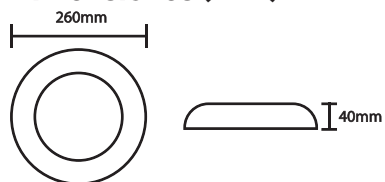

Dimensiones (mm)