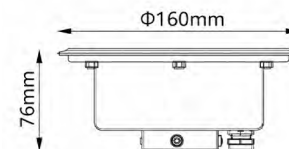

Dimensiones (mm)