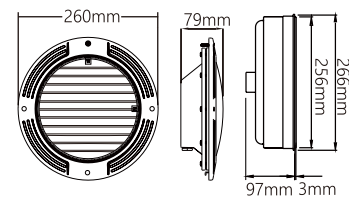

TLM Lámpara de piscina

Código: 0012316

Características

Impermeable	IP68
Largo de cable	2.0 m
Material	PC Stainless
Tipo de instalación	Nicho

Dimensiones

Colores

PAR180 Lámpara de piscina

Código: 0012328