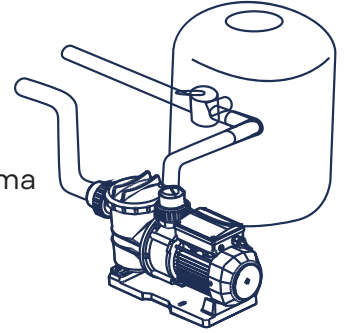

Dimensiones

VER PÁGINA 14 PARA PIEZAS DE REPUESTO

HYDRA™

Bomba para flujo de agua en piscina **HYDRA**

- ✓ Protector Térmico
TI.USA
- ✓ Aislamiento
F
- ✓ Protección
IP 55
- ✓ Succión Máxima
3 M

Información