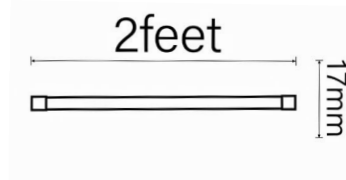

Dimensiones (mm)

Nova Strip

Código:

Características

Potencia	3 W
Cantidad LED	72 PCS
Material	Acero inox.
Impermeable	PC anti UV

Dimensiones (mm)

Colores

Nova Strip W