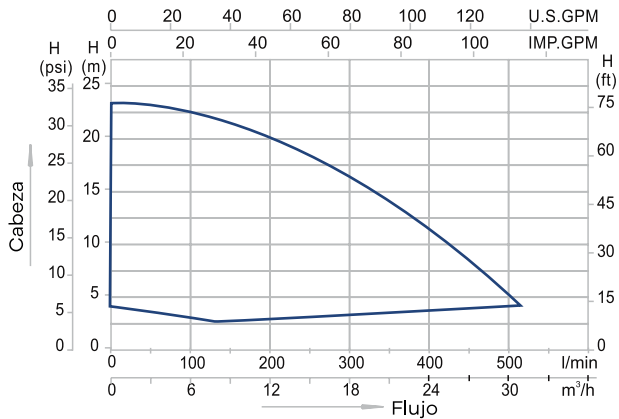

INNOVA 2.2 HP