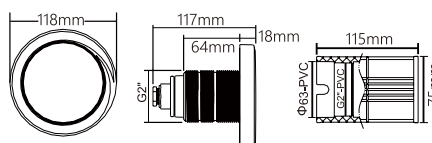

Dimensiones