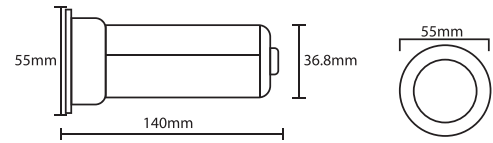

Dimensiones (mm)