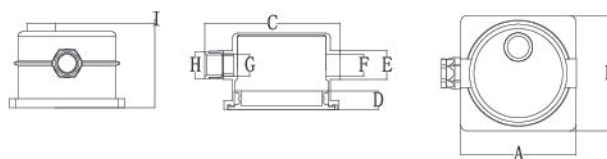

Skimmer para piscina

Código: 0012351

Dimensiones (mm)

Modelo	A	B	C	C1	D1	D2	F	G	H	L	J
PA00249C	416.00	34.60	248.90	370.20	156.38	201.7	1 1/2"	2"	50.00	40.00	49.78

Caja de registro

Código: 0012357

Dimensiones (mm)