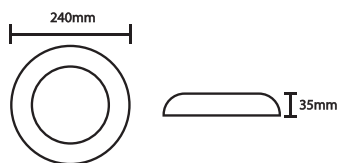

Dimensiones (mm)