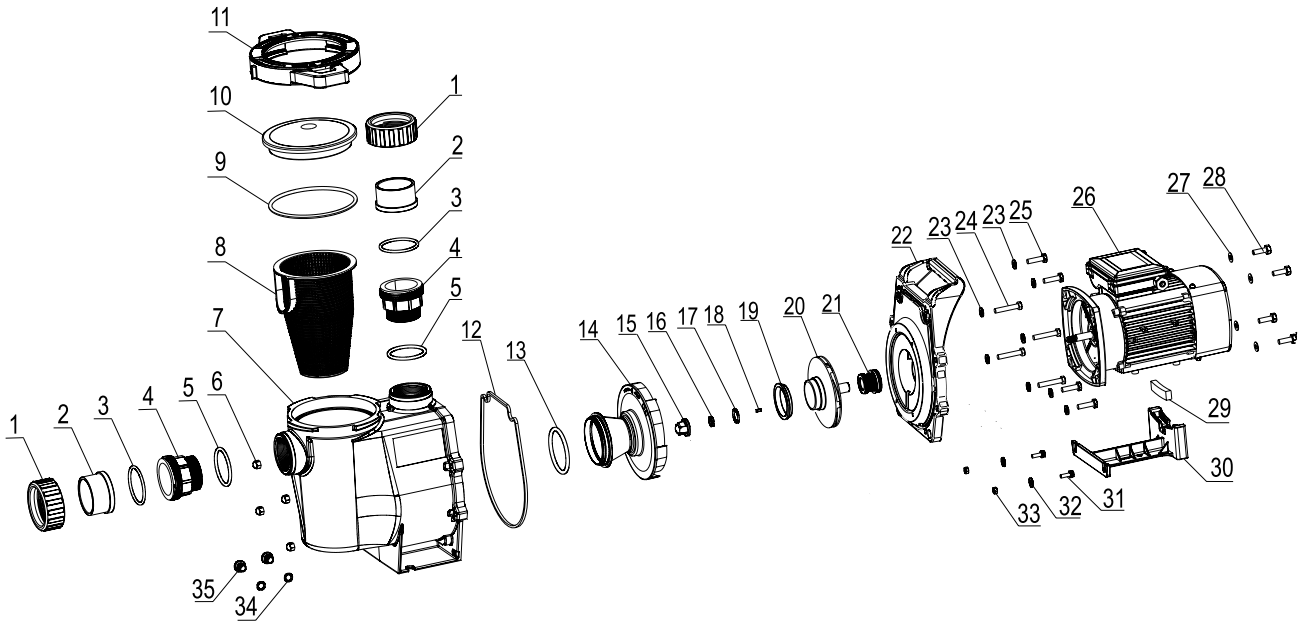

HYDRA™

PIEZAS DE REPUESTO

BOMBA HYDRA PIEZAS DE REPUESTO

ITEM	PIEZA

1	Tuerca De Amarre
2	Tuerca
3	Oring
4	Unión De Transición
5	Oring
6	Tuerca
7	Carcasa De Bomba
8	Canasta
9	Oring
10	Tapa Transparente
11	Cubierta De Tapa
12	Empaque
13	Oring
14	Paleta De Ensamblado
15	Tuerca Del Impulsor
16	Arandela De Resorte
17	Oring
18	Llave Plana

BOMBA HYDRAPIEZAS DE REPUESTO

ITEM	PIEZA

19	Anillos
20	Impulsor
21	Sello Mecánico
22	Cubierta De Bomba
23	Tuerca
24	Tornillo Hexagonal
25	Tornillo Hexagonal
26	Motor
27	Tuerca
28	Tornillo Hexagonal
29	Tiras De Plástico
30	Base
31	Tuerca Hexagonal
32	Tuerca
33	Tuerca Hexagonal
34	Oring
35	Plug De Drenaje