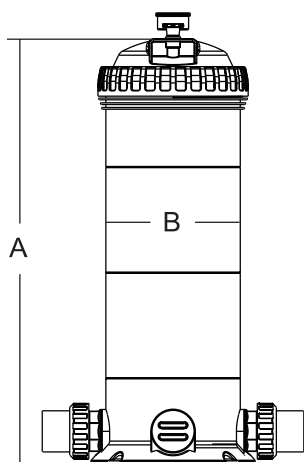

FILTROS DE CARTUCHO

LA EXCELENCIA EN FILTRACIÓN PARA TU PISCINA.

Dimensiones

Filtro de cartucho			
Código	Modelo	A (mm)	B (mm)
0012281	KFC25	368.3	225
0012282	KFC50	548.3	225
0012283	KFC75	728.3	225
0012284	KFC100	908.3	225
0012285	KFC150	1088.3	225
0012286	KFC200	1268.3	225