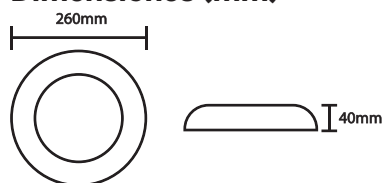

Dimensiones (mm)