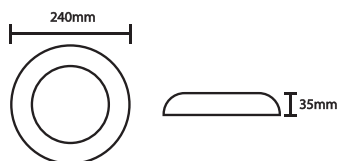

Dimensiones (mm)

Colores

Nova Spark

Código:

Características	
Potencia	24W
Impermeable	IP68
Material	PC anti UV
Lumens	
Largo de cable	3.0 m

Dimensiones (mm)

Colores

Nova Spark W