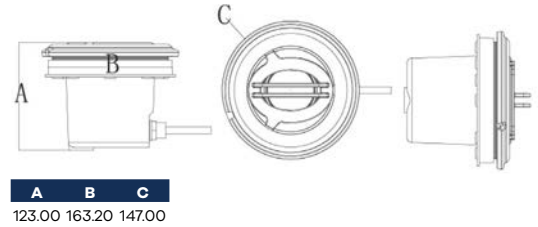

ILUMINACIÓN LED

EL TOQUE MÁGICO PARA NOCHES INOLVIDABLES

PA018 Lámpara de piscina

Código: 0012331

Características	
Impermeable	IP68
Largo de cable	2.0 m
Material	ABS PC
Tipo de instalación	Dicroica

Dimensiones (mm)

Colores

PA01800 Lámpara de piscina

Código: 0012332

Características	
Impermeable	IP68
Largo de cable	2.0 m
Material	ABS PC
Tipo de instalación	Nicho