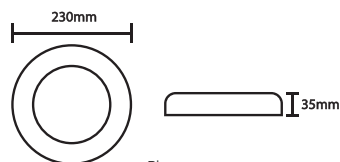

Dimensiones (mm)

Colores

Nova Beam W

Código:

**Características**

Potencia	24W
Impermeable	IP68
Material	PC anti UV
Lumens	
Largo de cable	3.0 m

Dimensiones (mm)**Colores****Nova Shine**

Código: