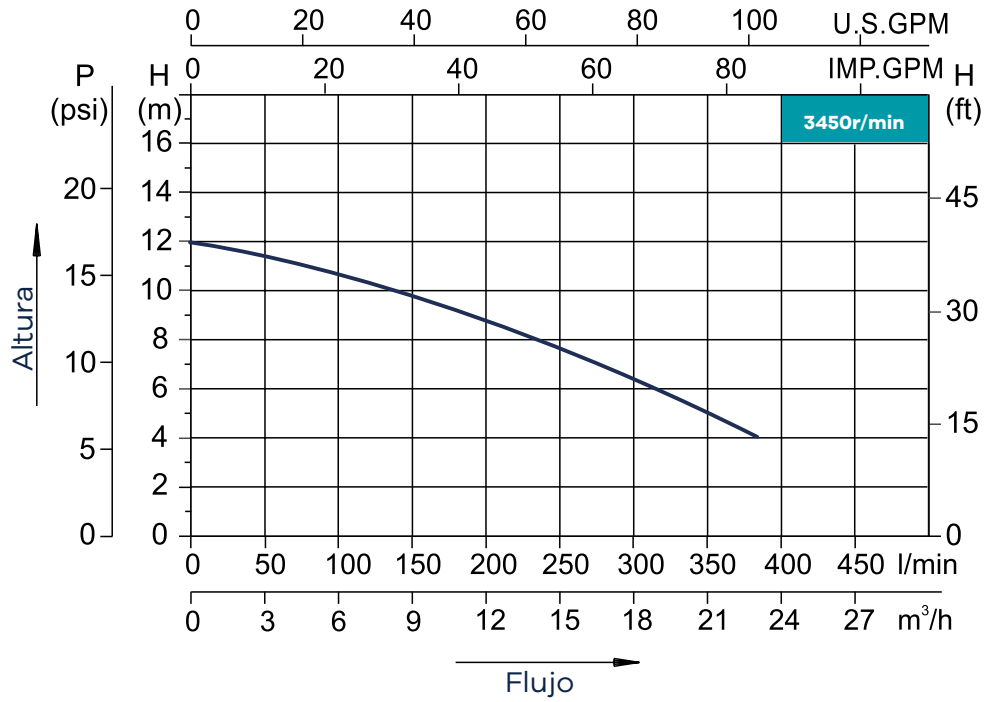

Curva de Rendimiento