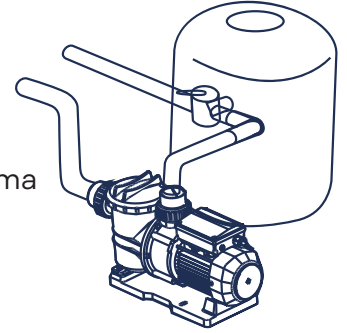

EQUIPO PARA PISCINAS

- ✓ Protector Térmico
TI.USA
- ✓ Aislamiento
F
- ✓ Protección
IP 55
- ✓ Succión Máxima
3 M

Bomba para flujo de agua en piscina **GEMINI**

Información

Nuestra bomba **Aquanova GEMINI** para piscina es la solución perfecta para mantener el agua cristalina y libre de impurezas. Con su potente motor y su avanzado sistema de filtrado, garantizamos una circulación eficiente y constante del agua, eliminando cualquier residuo o suciedad que pueda afectar la calidad de tu piscina.