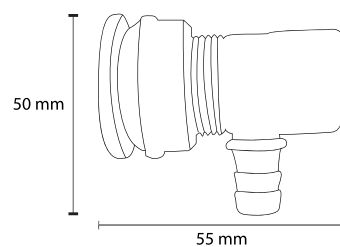

Dimensiones (mm)

Colores

NovaTouch Control Touch

Código: 0012427