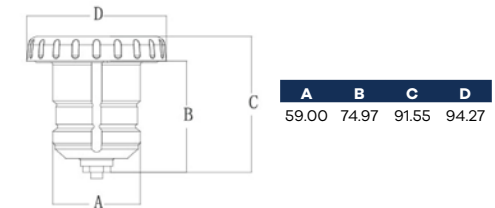

Colores

PA01800 Lámpara de piscina

Código: 0012332

Características	
Impermeable	IP68
Largo de cable	2.0 m
Material	ABS PC
Tipo de instalación	Nicho

Dimensiones (mm)

Colores

Bombillo de piscina LED

Código: 0012318