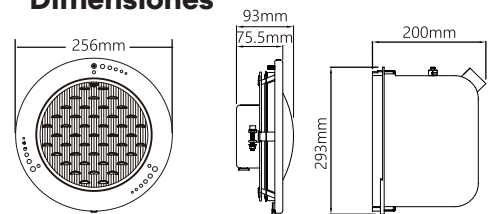

Dimensiones

Colores

TLSQ Lámpara de piscina

Código: 0012313

Características

Impermeable	IP68
Largo de cable	2.0 m
Material	PC Stainless
Tipo de instalación	Nicho

Dimensiones

Colores