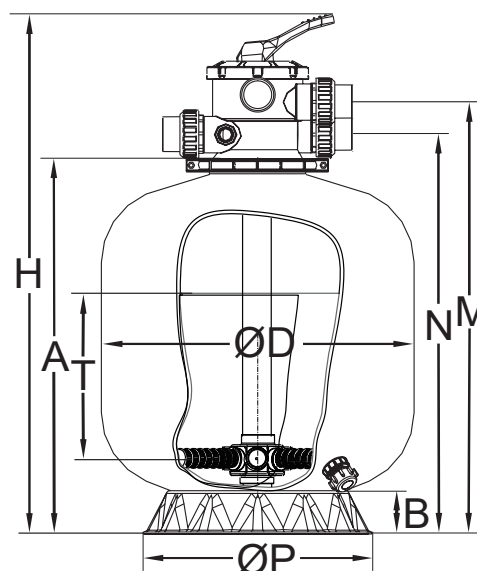

FILTROS DE ARENA

FILTRACIÓN POTENTE PARA UNA PISCINA CRISTALINA.

Diseño de dimensiones

Tabla de dimensiones

Modelo	P350	P400	EPW450	EPW500	EPW650	EPW700
ØD(mm)	350	400	450	530	630	700
H(mm)	745	770	815	860	960	1030
A(mm)	485	510	555	600	700	770
B(mm)	73	73	75	75	95	95
M(mm)	609	629	674	719	819	889
N(mm)	550	570	615	660	760	830
ØP(mm)	320	320	390	390	565	690
T(mm)	150	160	220	260	370	450