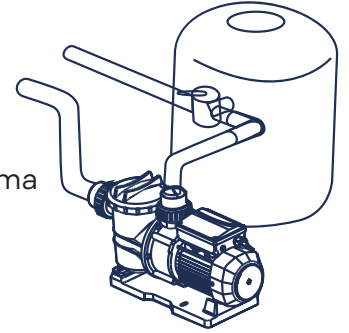

Mango aderido para facilitar instalación

Característica Especial

• Diseñada para brindar un rendimiento excepcional, Hydra se destaca por su facilidad de transporte e instalación. Disfruta de una experiencia única y sin complicaciones mientras llevas la potencia y la mejor calidad de construcción en equipos a tu piscina.

Curva de Rendimiento

Dimensiones

VER PÁGINA 15 PARA PIEZAS DE REPUESTO

- ✓ Protector Térmico
TI.USA
- ✓ Aislamiento
F
- ✓ Protección
IP 55
- ✓ Succión Máxima
3 M

Bomba para flujo de agua en piscina **INNOVA**