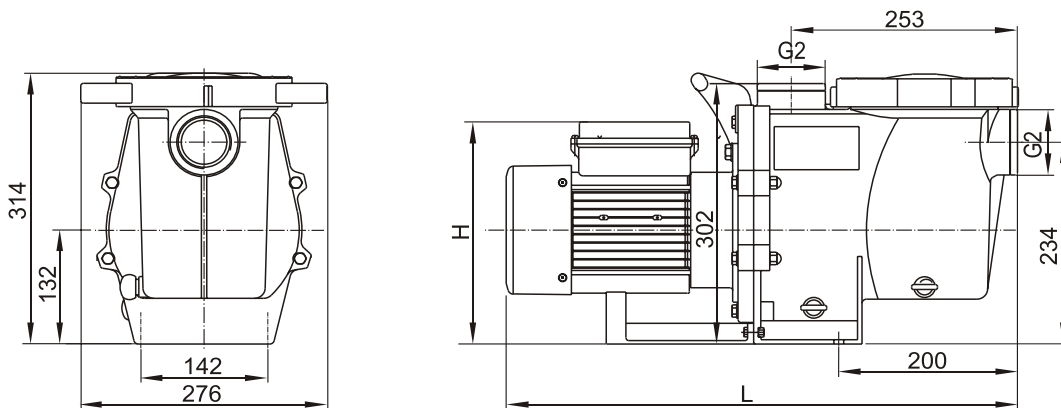

Dimensiones

VER PÁGINA 15 PARA PIEZAS DE REPUESTO