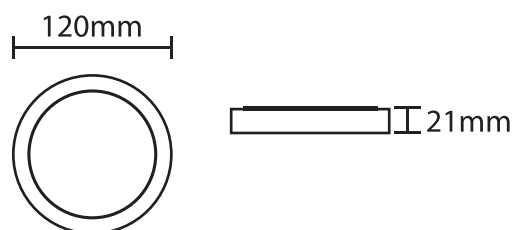

Nova flow XW

Código:

Características	
Potencia	35W
Impermeable	IP68
Material	Acero Inox.
Lumens	1900
Largo de cable	3.0 m

Dimensiones (mm)

Colores

Nova Tide

Código: 0012423

Características	
Potencia	10W
Cantidad LED	99 PCS
Material	PC anti UV.
Largo de cable	3.0 m
Lumens	1900

Dimensiones (mm)

Colores

Nova Tide W

Código: 0012423

Características	
Potencia	10W
Cantidad LED	99 PCS
Material	PC anti UV.
Largo de cable	3.0 m
Lumens	1900

Dimensiones (mm)

Colores

Nova glow
Código: 0012424