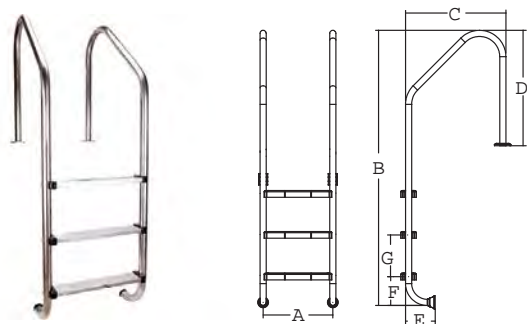

Reposadera con rejilla circular

Código: 0012352

Información:

Es un accesorio diseñado para promover la circulación del agua mientras disfrutas de tu piscina. Con un diseño duradero y funcional, esta reposadera con rejilla circular es ideal para mantener un flujo constante de agua, evitando el estancamiento y contribuyendo a la limpieza y calidad del agua de la piscina.

Escaleras para piscina

Código: 0012366 Característica: Plástico

Código: 0012367 Característica: Acero Inoxidable.

Dimensiones

A (mm)	493
B (mm)	1570
C (mm)	686
D (mm)	788
E (mm)	190
F (mm)	200
G (mm)	250

Pasamanos para piscina