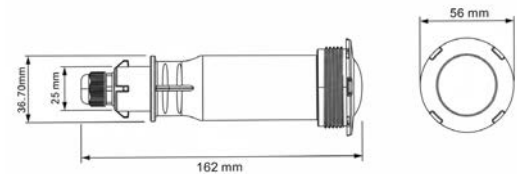

Dimensiones (mm)

Colores

Nova Crystal XW

Código:

Características	
Potencia	12W
Impermeable	IP68
Material	PC anti UV.
Lumens	
Largo de cable	3.0 m

Dimensiones (mm)

Colores

Nova Crystal Plus