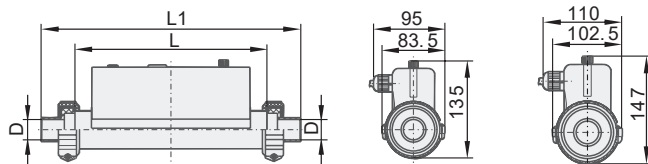

Dimensiones

Tabla de parámetros técnicos:

Power (W)	Amps	Cubo de Agua para bañera		G.W (Kg)
		Galón	Litro	
3000	13	340	1285	1.2

Tamaño del conector (D)

L	27	32	33.5	48.5	50
	L1	L1	L1	L1	L1
255	320	320	320	310	310