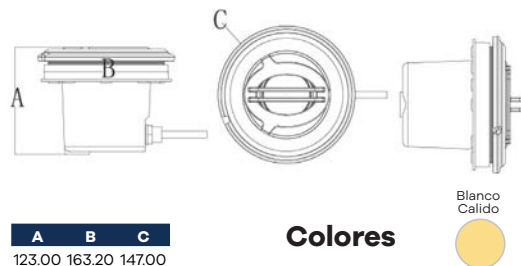

ILUMINACIÓN HALÓGENA

EL TOQUE MÁGICO PARA NOCHES INOLVIDABLES

TL Lámpara de SPA

Código: 0012317

Características	
Impermeable	IP68
Largo de cable	2.0 m
Material	ABS PC
Tipo de instalación	Sobreponer

Dimensiones