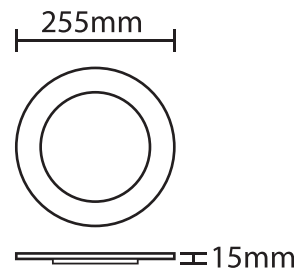

Características

Potencia	35W
Cantidad LED	450 PCS
Impermeable	IP68
Material	Acero Inox.
Lumens	1900
Largo de cable	3.0 m

Dimensiones (cm)

Colores

*longitud del cable: 3m.

Nova Stream plus w

Código:

Características

Dimensiones (cm)

Colores

Nova Stream W

Código:

Características	
Potencia	15W
Cantidad LED	9 PCS
Impermeable	IP68
Material	Acero Inox.
Lumens	800
Largo de cable	3.0 m

Dimensiones (cm)

Colores

Nova Ocean plus

Código: 0012418

Características	
Potencia	35W
Cantidad LED	441 PCS
Material	Acero Inox.
Largo de cable	3.0 m
Lumens	1900
Largo de cable	3.0 m

Dimensiones (mm)

Colores

Nova Ocean plus W

Código:

Características	
Potencia	35W
Cantidad LED	441 PCS
Material	Acero Inox.
Largo de cable	3.0 m
Lumens	1900
Largo de cable	3.0 m

Dimensiones (mm)

Colores

Nova Ocean

Código: 0012419

Características

Potencia	15W
Cantidad LED	99 PCS
Material	Acero Inox.
Largo de cable	3.0 m
Lumens	800
Largo de cable	3.0 m

Dimensiones (mm)

146mm