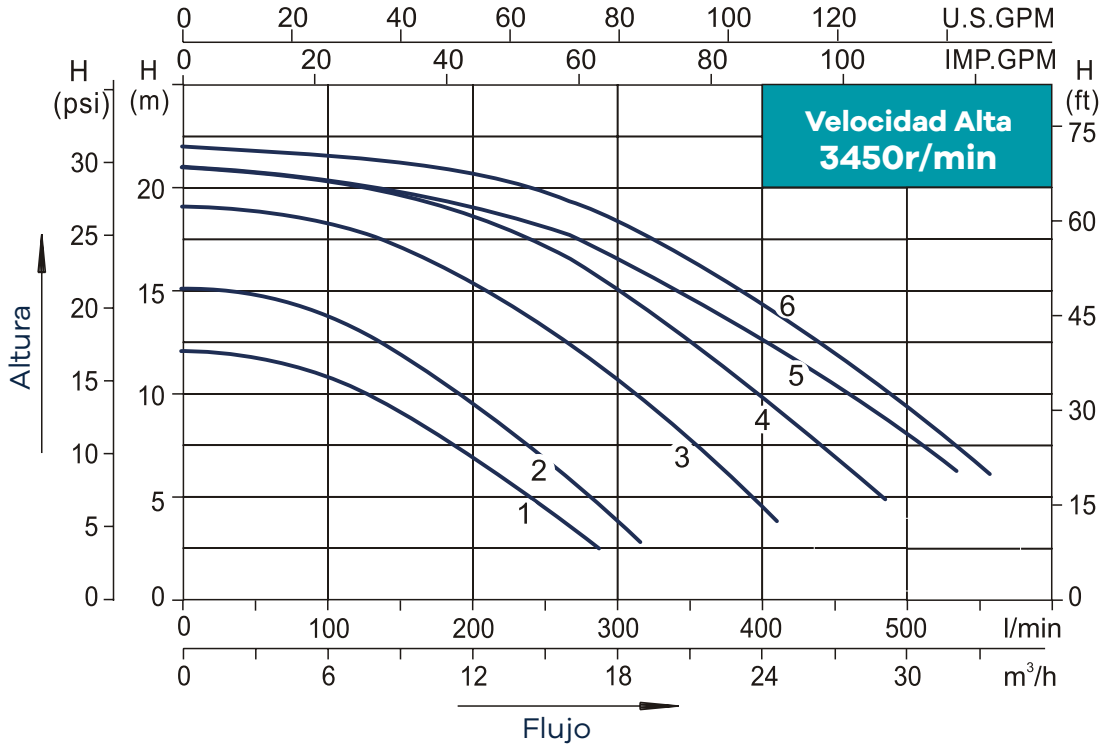

HYDRA™

ENERGÍA Y RENDIMIENTO QUE IMPULSAN TU PISCINA AL MÁXIMO.

Curva de Rendimiento