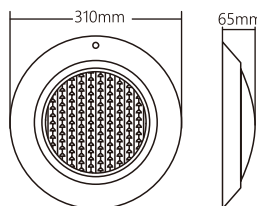

Dimensiones