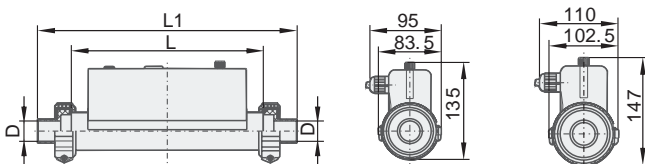

Dimensiones

Tabla de parámetros técnicos:

Power (W)	Amps	Cubo de Agua para bañera		G.W (Kg)
	220-240V	Galón	Litro	
3000	13	340	1285	1.2

Tamaño del conector (D)					
L	27	32	33.5	48.5	50
	L1	L1	L1	L1	L1
	255	320	320	320	310