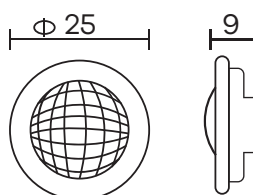

Características

Potencia	35W
Cantidad LED	450 PCS
Impermeable	IP68
Material	Acero Inox.
Lumens	1900
Largo de cable	3.0 m

Dimensiones (cm)

Colores

*longitud del cable: 3m.

Nova Stream plus w

Código:

Características