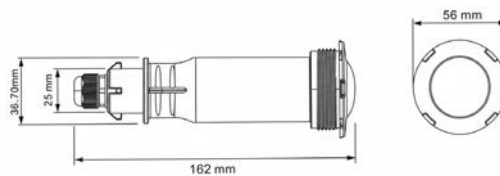

Nova Crystal Plus

Código:

Características	
Potencia	30W
Impermeable	IP68
Material	PC anti UV.
Lumens	
Largo de cable	3.0 m

Dimensiones (mm)