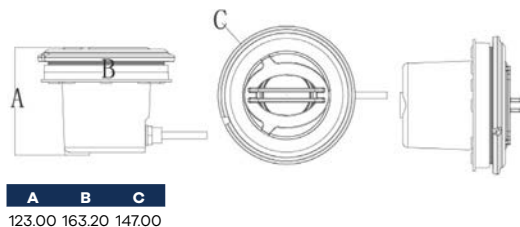

ILUMINACIÓN HALÓGENA

EL TOQUE MÁGICO PARA NOCHES INOLVIDABLES

TLFP-0 Lámpara de SPA

Código: 0012305 Código: 0012324

Características	
Impermeable	IP68
Largo de cable	2.0 m
Material	ABS PC
Tipo de instalación	Nicho

Dimensiones (mm)