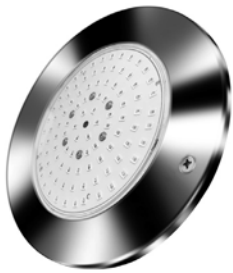

Dimensiones (mm)

Colores

Nova Ocean

Código: 0012419

Características

Potencia	15W
Cantidad LED	99 PCS
Material	Acero Inox.
Largo de cable	3.0 m
Lumens	800
Largo de cable	3.0 m

Dimensiones (mm)

146mm