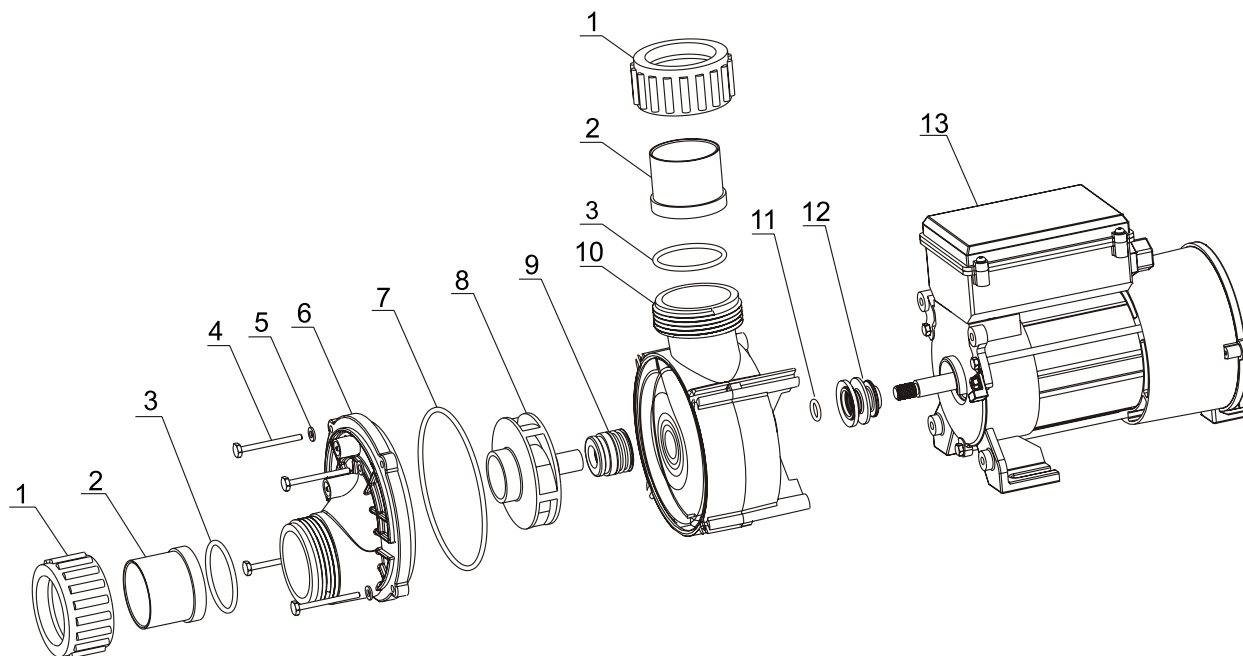

SIRIO™

PIEZAS DE REPUESTO

BOMBA SIRIO PIEZAS DE REPUESTO

ITEM	PIEZA
1	Tuerca De Amarre
2	Tuerca
3	Oring
4	Tornillo De Ensamble
5	Arandela
6	Cubierta De Bomba
7	Oring
8	Impulsor
9	Sello Mecánico
10	Carcasa De Bomba
11	Oring
12	Bracket
13	Motor