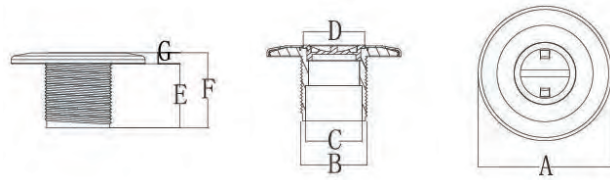

Dimensiones (mm)

Modelo	A	B	C	D	E	F	G
PA00301C	118.90	2"	50.00	54.5	56.65	66.55	9.9