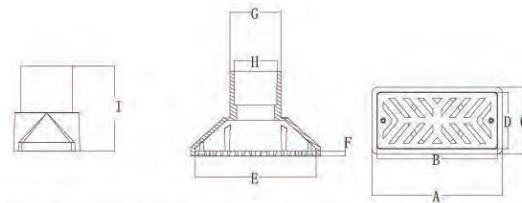

Toma de aspiración

Código: 0012362

Dimensiones (mm)

Modelo	A	B	C	D	E	F	G
PA00301C	118.90	2"	50.00	54.5	56.65	66.55	9.9

Rejilla Lateral de succión

Código: 0012356

Dimensiones (mm)

Modelo	A	B	C	D	E	F	G	H	I
PADF2820	152.00	141.00	77.00	66.00	141.00	6.10	60.00	50.00	99.00