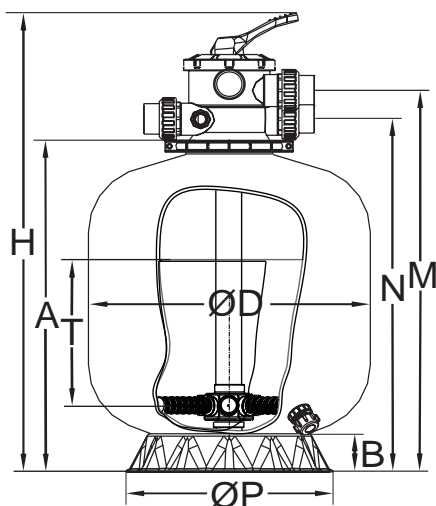

Dimensiones de filtros

Modelo	EPW500	EPW650
ØD(mm)	530	630
H(mm)	860	960
A(mm)	600	700
B(mm)	75	95
M(mm)	719	819
N(mm)	660	760
ØP(mm)	390	565
T(mm)	260	370

FILTROS DE ARENA

Filtros de arena **AquaNova**

Información