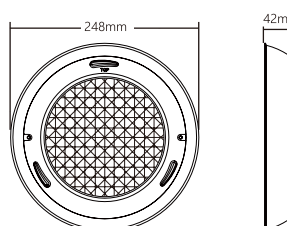

Dimensiones