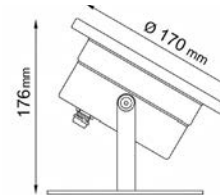

Dimensiones (mm)

Nova Prisma Lite
Código:

Características	
Potencia	12 W
Cantidad LED	12 PCS
Material	Acero inox.
Impermeable	IP68

Dimensiones (mm)

Nova Prisma Mini
Código:

Características	
Potencia	12 W
Cantidad LED	12 PCS
Material	Acero inox.
Impermeable	IP68