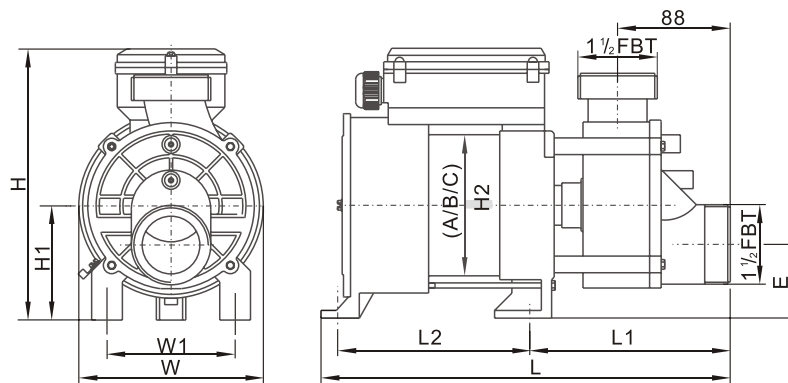

Dimensiones

VER PÁGINA 16 PARA PIEZAS DE REPUESTO