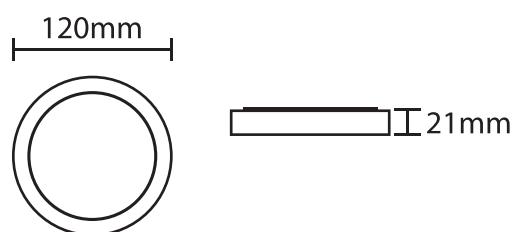

Nova flow XW

Código:

Características	
Potencia	35W
Impermeable	IP68
Material	Acero Inox.
Lumens	1900
Largo de cable	3.0 m

Dimensiones (mm)

Colores

Nova Tide

Código: 0012423

Características	
Potencia	10W
Cantidad LED	99 PCS
Material	PC anti UV.
Largo de cable	3.0 m
Lumens	1900

Dimensiones (mm)

Colores

Nova Tide W

Código: 0012423

Características	
Potencia	10W
Cantidad LED	99 PCS
Material	PC anti UV.
Largo de cable	3.0 m
Lumens	1900

Dimensiones (mm)

Colores

Nova glow
Código: 0012424

Características	
Potencia	6W
Cantidad LED	99 PCS
Material	Plástico
Largo de cable	3.0 m
Lumens	350

Dimensiones (mm)

Nova Prisma
Código:

Características	
Potencia	15 W
Cantidad LED	15 PCS
Material	Acero inox.
Impermeable	IP68