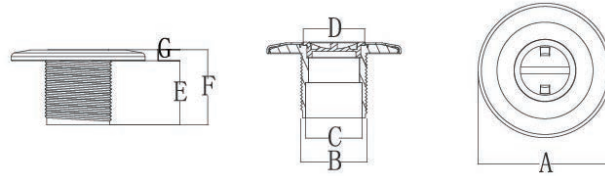

ACCESORIOS

LA PIEZA FALTANTE PARA UNA PISCINA PERFECTA

Toma de aspiración

Código: 0012362

Dimensiones (mm)

Modelo	A	B	C	D	E	F	G
PA00301C	118.90	2"	50.00	54.5	56.65	66.55	9.9

Rejilla Lateral de succión

Código: 0012356