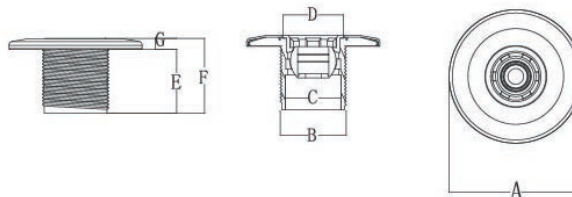

Dimensiones (mm)

Modelo	A	B	C	D	E	F	G
PA00295C	118.90	2"	50.00	53.87	56.65	66.55	9.9