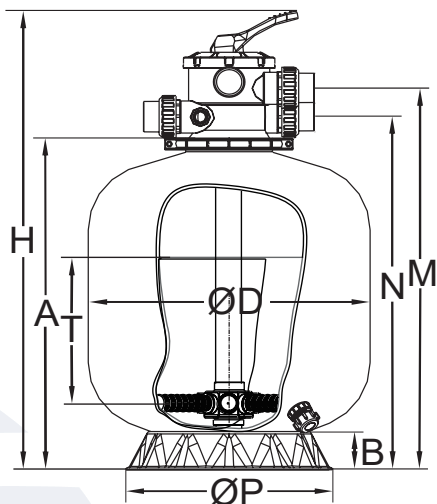

Dimensiones de filtros

Modelo	EPW500	EPW650
ØD(mm)	530	630
H(mm)	860	960
A(mm)	600	700
B(mm)	75	95
M(mm)	719	819
N(mm)	660	760
ØP(mm)	390	565
T(mm)	260	370

FILTROS DE ARENA

FILTRACIÓN POTENTE PARA UNA PISCINA CRISTALINA.