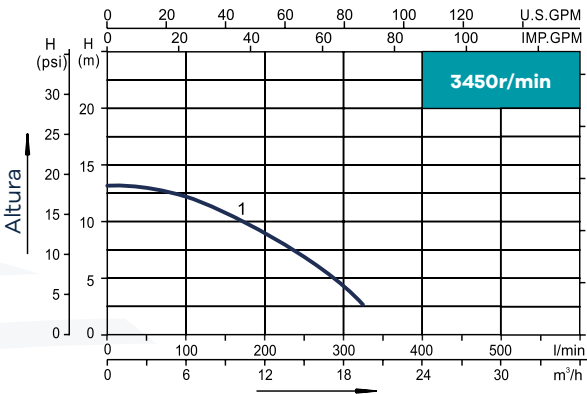

BOMBA Y FILTRO DE ARENA

Combo de bomba y filtro AquaNova

Información

El dúo imbatible para una piscina de ensueño: Descubre nuestro combo **Aquanova** de bomba y filtro. Potencia, eficiencia y pureza se unen en esta combinación perfecta. Disfruta de una piscina cristalina y un sistema de filtración confiable. Con el combo **Aquanova** de bomba y filtro, transforma tu piscina en un oasis de frescura y bienestar.

Condiciones de trabajo

Temperatura media: **5-50°C**
Temperatura ambiente: **<50°C**
Presión Máxima de trabajo: **0.3MPa**

Tabla de información técnica de bombas

Código	Modelo	C. máx (l/min)	A. máx.	Curvas	Potencia		V/ Hz	Amps	Tamaño (mm)	Tamaño (Kg)
					KW	HP				
0012278	SFP100	320	13.5	1	0.75	1	110-120/60	3.8	48.5 o 50	13.8
0012279	SMP150	350	17.5	2	1.1	1.5	110-120/60	5.8	48.5 o 50	12.8

Curvas