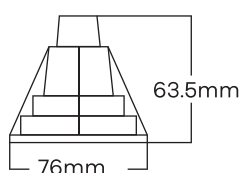

Dimensiones (mm)

Colores

Nova Stream plus

Código: 0012416