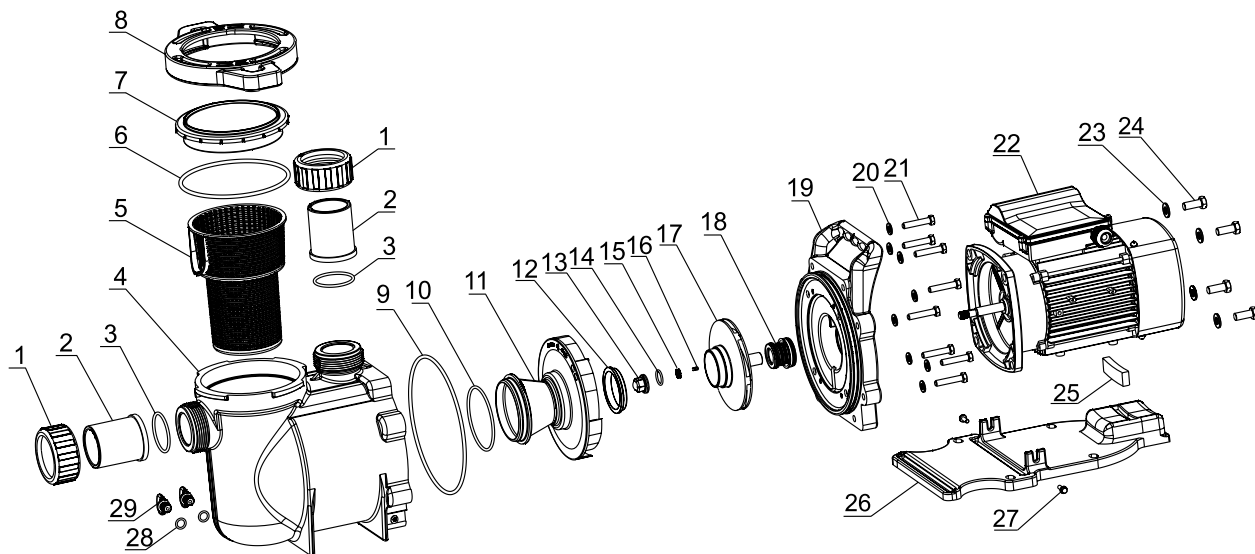

GEMINI™

PIEZAS DE REPUESTO

BOMBA GEMINI PIEZAS DE REPUESTO

ITEM	PIEZA

1	Tuerca De Amarre
2	Tuerca
3	Oring
4	Carcasa De Bomba
5	Canasta
6	Oring
7	Tapa Transparente
8	Cubierta De Tapa
9	Oring
10	Oring
11	Paleta De Ensamblado
12	Anillos
13	Tuerca De Impulsor
14	Oring
15	Llave Plana
16	Llave Plana
17	Impulsor
18	Sello Mecánico

BOMBA GEMINI PIEZAS DE REPUESTO

ITEM	PIEZA

19	Cubierta De Bomba
20	Tuerca
21	Tornillo Hexagonal
22	Motor
23	Tuerca
24	Tornillo Hexagonal
25	Tiras Plásticas
26	Base
27	Tuerca
28	Oring
29	Plug