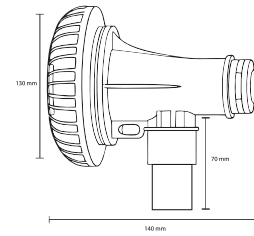

Nova flow XW

Código:

Características	
Potencia	35W
Impermeable	IP68
Material	Acero Inox.
Lumens	1900
Largo de cable	3.0 m

Dimensiones (mm)

Colores

Nova Tide

Código: 0012423

Características	
Potencia	10W
Cantidad LED	99 PCS
Material	PC anti UV.
Largo de cable	3.0 m
Lumens	1900

Dimensiones (mm)

Colores

Nova Tide W

Código: 0012423

Características	
Potencia	10W
Cantidad LED	99 PCS
Material	PC anti UV.
Largo de cable	3.0 m
Lumens	1900

Dimensiones (mm)

Colores

Nova glow
Código: 0012424

Características	
Potencia	6W
Cantidad LED	99 PCS
Material	Plástico
Largo de cable	3.0 m
Lumens	350

Dimensiones (mm)

Nova Prisma
Código:

Características	
Potencia	15 W
Cantidad LED	15 PCS
Material	Acero inox.
Impermeable	IP68

Dimensiones (mm)

Nova Prisma Lite
Código:

Características	
Potencia	12 W
Cantidad LED	12 PCS
Material	Acero inox.
Impermeable	IP68

Dimensiones (mm)

Nova Prisma Mini
Código:

Características	
Potencia	12 W
Cantidad LED	12 PCS
Material	Acero inox.
Impermeable	IP68