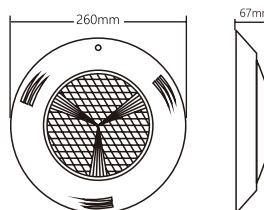

Dimensiones (mm)

Colores

TLBP Lámpara de piscina

Código: 0012306

Características	
Impermeable	IP68
Largo de cable	2.0 m
Material	ABS PC
Tipo de instalación	Sobreponer

Dimensiones

Colores

TLH Lámpara de piscina