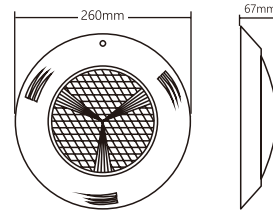

Dimensiones