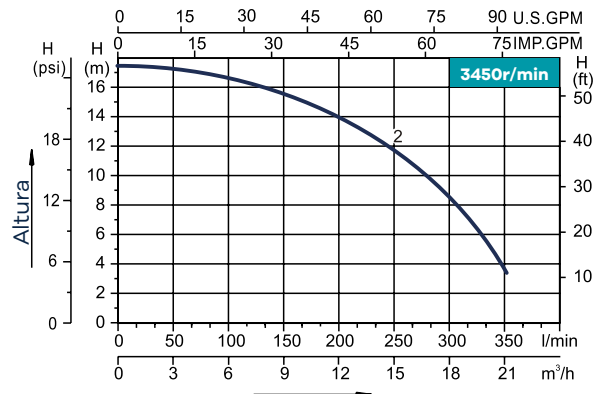

BOMBA Y FILTRO DE ARENA

Combo de bomba y filtro AquaNova

Información

El dúo imbatible para una piscina de ensueño: Descubre nuestro combo **Aquanova** de bomba y filtro. Potencia, eficiencia y pureza se unen en esta combinación perfecta. Disfruta de una piscina cristalina y un sistema de filtración confiable. Con el combo **Aquanova** de bomba y filtro, transforma tu piscina en un oasis de frescura y bienestar.

Condiciones de trabajo

Temperatura media: **5-50°C**
Temperatura ambiente: **<50°C**
Presión Máxima de trabajo: **0.3MPa**

Tabla de información técnica de bombas

Código	Modelo	C. máx (l/min)	A. máx.	Curvas	Potencia		V/ Hz	Amps	Tamaño (mm)	Tamaño (Kg)
					KW	HP				
0012278	SFP100	320	13.5	1	0.75	1	110-120/60	3.8	48.5 o 50	13.8
0012279	SMP150	350	17.5	2	1.1	1.5	110-120/60	5.8	48.5 o 50	12.8

Curvas