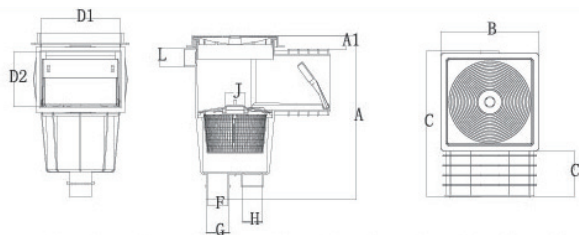

ACCESORIOS

LA PIEZA FALTANTE PARA UNA PISCINA PERFECTA

Información:

Descubre la colección completa de accesorios Aquanova, diseñados para elevar tu experiencia en la piscina. Desde rejillas y retornos que garantizan una circulación eficiente del agua, hasta skimmers y cajas de registro que mantienen tu piscina limpia y despejada. Además, nuestros pasamanos y escaleras ofrecen comodidad y seguridad, mientras que nuestras mangueras duraderas y flexibles facilitan el mantenimiento. No olvides el clorinator flotante, para mantener tu agua desinfectada sin esfuerzo, y el calentador de SPA para disfrutar de temperaturas agradables en cualquier época del año.

Skimmer para piscina

Código: 0012351

Dimensiones (mm)

Modelo	A	B	C	C1	D1	D2	F	G	H	L	J
PA00249C	416.00	34.60	248.90	370.20	156.38	201.7	1 1/2"	2"	50.00	40.00	49.78

Caja de registro

Código: 0012357

Dimensiones (mm)