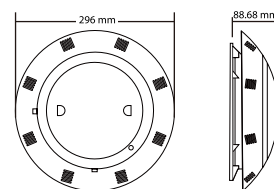

Dimensiones