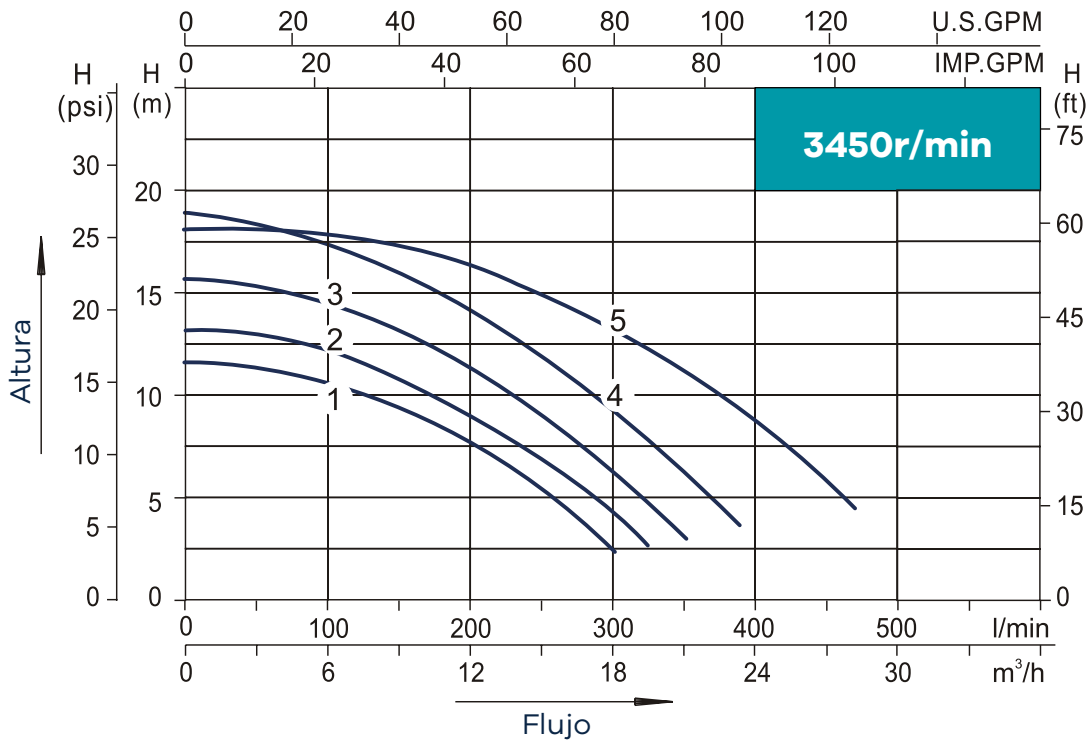

GEMINI™

POTENCIA Y EFICIENCIA EN UNA SOLA BOMBA

Curva de Rendimiento

Dimensiones