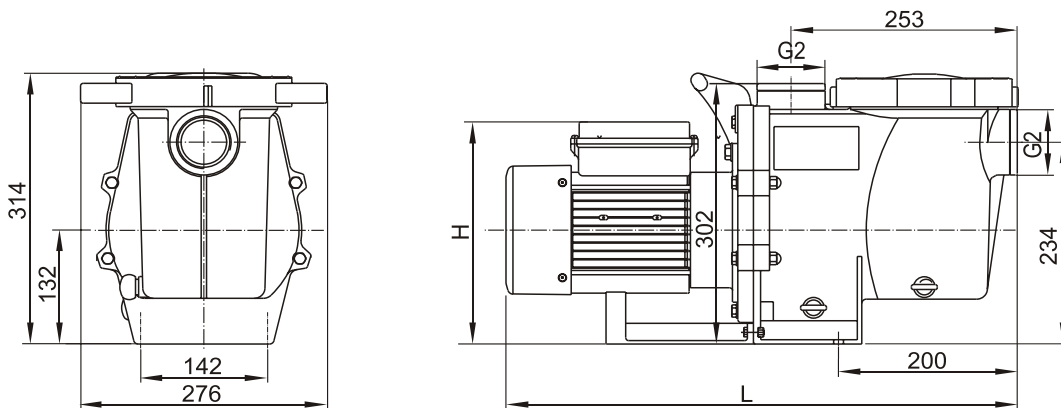

VER PÁGINA 15 PARA PIEZAS DE REPUESTO