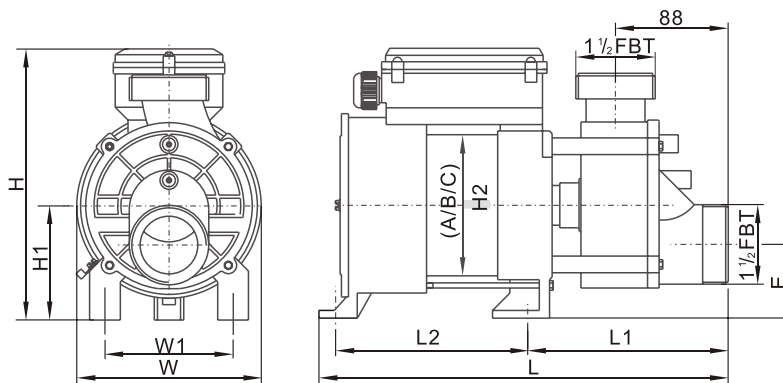

Dimensiones