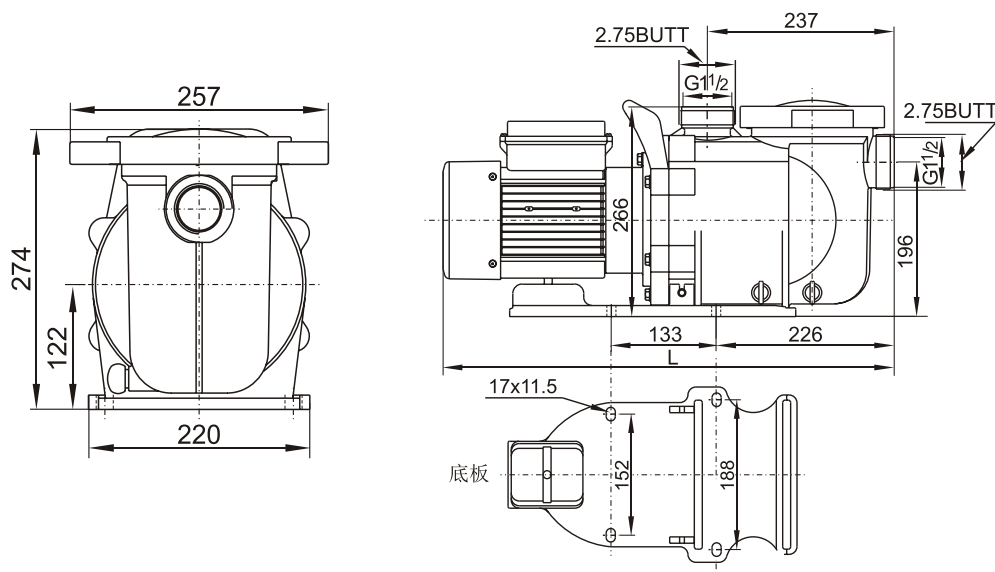

VER PÁGINA 14 PARA PIEZAS DE REPUESTO