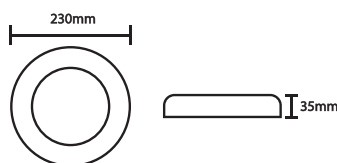

Código:

Características	
Potencia	24W
Impermeable	IP68
Material	PC anti UV
Lumens	
Largo de cable	3.0 m

Dimensiones (mm)

Colores

Nova Beam

Código:

Características	
Potencia	24W
Impermeable	IP68
Material	PC anti UV
Lumens	
Largo de cable	3.0 m

Dimensiones (mm)

Colores

Nova Beam W

Código:

**Características**

Potencia	24W
Impermeable	IP68
Material	PC anti UV
Lumens	
Largo de cable	3.0 m

Dimensiones (mm)**Colores****Nova Shine**

Código: