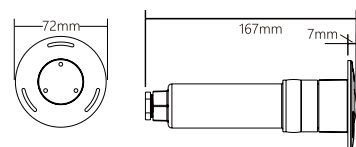

Características

Impermeable	IP68
Largo de cable	2.0 m
Material	PC ABS
Tipo de instalación	Nicho

Dimensiones

Colores

TLYP Lámpara de piscina

Código: 0012304

Características

Impermeable	IP68
Largo de cable	2.0 m
Material	ABS PC
Tipo de instalación	Sobreponer