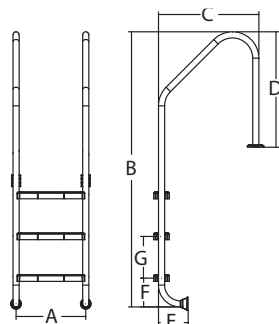

Escaleras para piscina

Código: 0012366 **Característica:** Plástico

Código: 0012367 **Característica:** Acero Inoxidable.

Dimensiones

A (mm)	493
B (mm)	1570
C (mm)	686
D (mm)	788
E (mm)	190
F (mm)	200
G (mm)	250