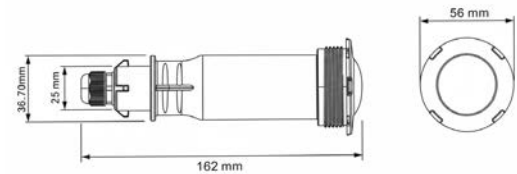

Dimensiones (mm)