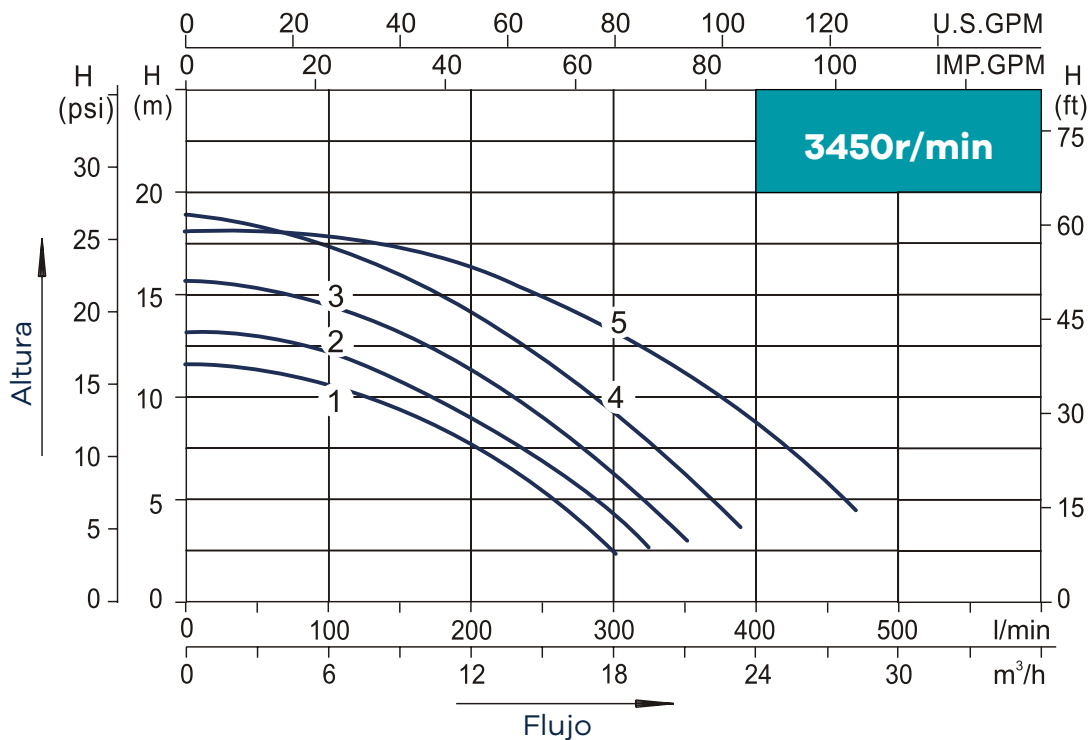

Curva de Rendimiento

Dimensiones