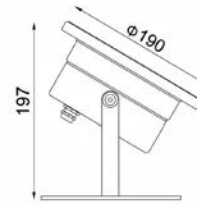

Dimensiones (mm)