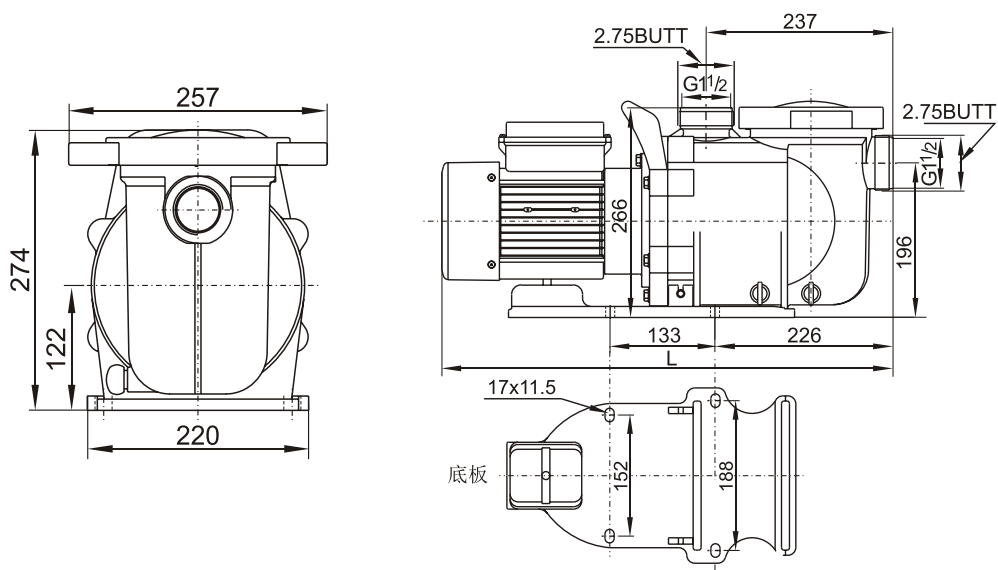

VER PÁGINA 14 PARA PIEZAS DE REPUESTO