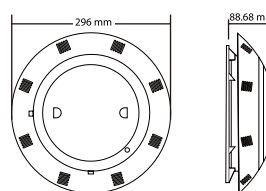

Dimensiones

Colores

PAP Lámpara de piscina

Código: 0012325

Características	
Impermeable	IP68
Largo de cable	2.0 m
Material	ABS PC
Tipo de instalación	Sobreponer

Dimensiones

Colores

TLEP Lámpara de piscina