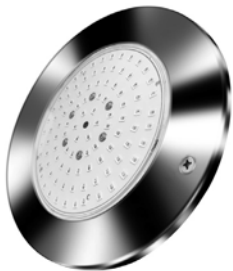

Nova Ocean

Código: 0012419

Características

Potencia	15W
Cantidad LED	99 PCS
Material	Acero Inox.
Largo de cable	3.0 m
Lumens	800
Largo de cable	3.0 m

Dimensiones (mm)

146mm

±15mm

Colores

Nova Ocean W

Código:

Características

Potencia	15W
Cantidad LED	99 PCS
Material	Acero Inox.
Largo de cable	3.0 m
Lumens	800
Largo de cable	3.0 m

Dimensiones (mm)

146mm

±15mm

Colores