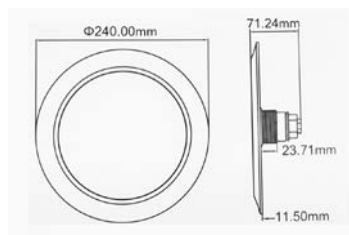

Nova flow XW

Código:

Características	
Potencia	35W
Impermeable	IP68
Material	Acero Inox.
Lumens	1900
Largo de cable	3.0 m

Dimensiones (mm)

Colores

Nova Tide

Código: 0012423

Características	
Potencia	10W
Cantidad LED	99 PCS
Material	PC anti UV.
Largo de cable	3.0 m
Lumens	1900