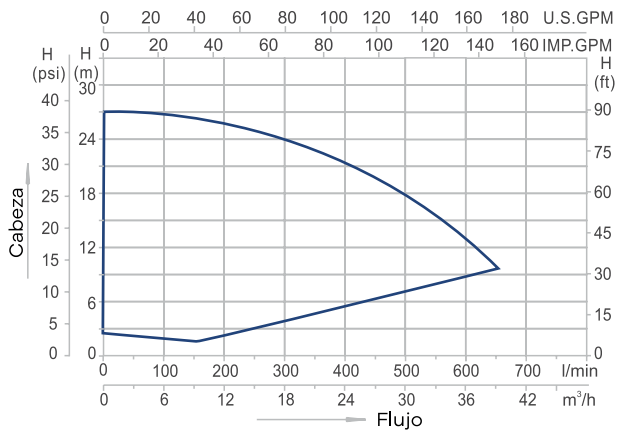

INNOVA 3.9 HP