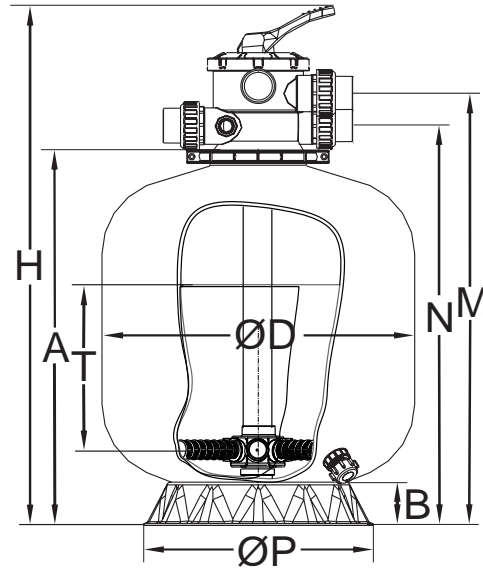

FILTROS DE ARENA

Diseño de dimensiones

Tabla de dimensiones

Modelo	P350	P400	EPW450	EPW500	EPW650	EPW700
ØD(mm)	350	400	450	530	630	700
H(mm)	745	770	815	860	960	1030
A(mm)	485	510	555	600	700	770
B(mm)	73	73	75	75	95	95
M(mm)	609	629	674	719	819	889
N(mm)	550	570	615	660	760	830
ØP(mm)	320	320	390	390	565	690
T(mm)	150	160	220	260	370	450