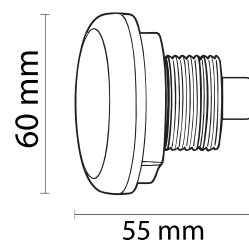

Dimensiones (mm)

Colores

Mini Nova Spa Lámpara LED para bañera

Código: 0012433