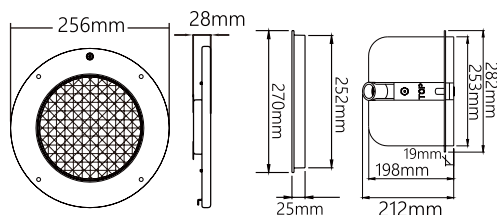

Dimensiones

Colores

Controlador de lámparas led

Código: 0012323