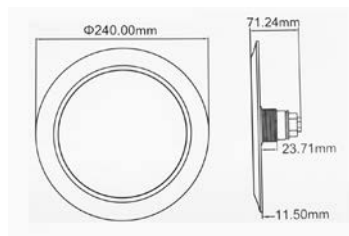

Dimensiones (mm)