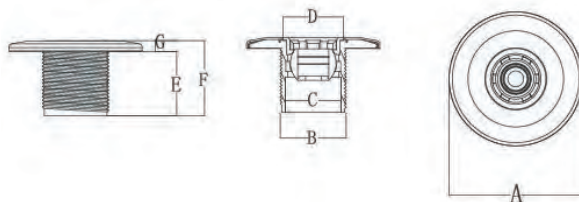

Dimensiones (mm)

Modelo	A	B	C	D	E	F	G
PA00295C	118.90	2"	50.00	53.87	56.65	66.55	9.9