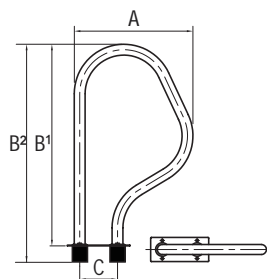

Dimensiones

Dimensiones

A (mm)	470
B¹ (mm)	800
B² (mm)	870
C (mm)	150