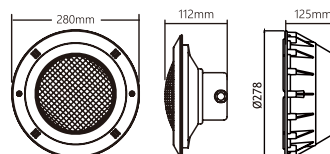

Dimensiones