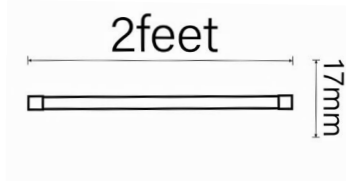

Dimensiones (mm)