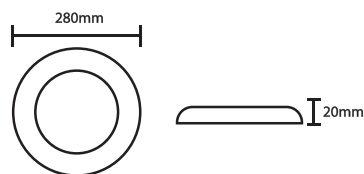

Dimensiones (mm)