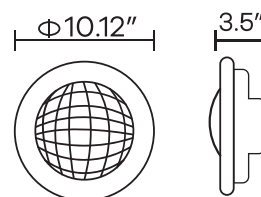

Características

Potencia	35W
Cantidad LED	450 PCS
Impermeable	IP68
Material	Acero Inox.
Lumens	1900
Largo de cable	3.0 m

Dimensiones (cm)

Colores

*longitud del cable: 3m.

Nova Stream plus w

Código:

Características

Potencia	35W
Cantidad LED	441 PCS
Impermeable	IP68
Material	Acero Inox.
Lumens	1900
Largo de cable	3.0 m

Dimensiones (cm)

Colores

*longitud del cable: 3m.

Nova Stream

Código: 0012417

Características	
Potencia	15W
Cantidad LED	9 PCS
Impermeable	IP68
Material	Acero Inox.
Lumens	800
Largo de cable	3.0 m

Dimensiones (cm)

Colores

Nova Stream W

Código:

Características	
Potencia	15W
Cantidad LED	9 PCS
Impermeable	IP68
Material	Acero Inox.
Lumens	800
Largo de cable	3.0 m

Dimensiones (cm)

Colores

Nova Ocean plus