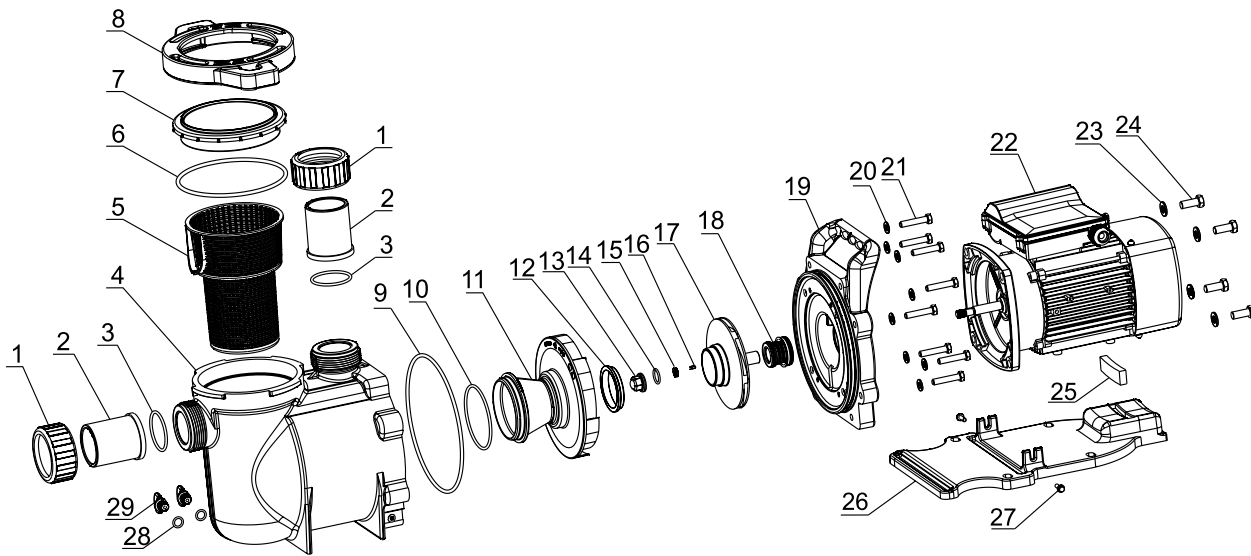

GEMINI™

PIEZAS DE REPUESTO

BOMBA GEMINI PIEZAS DE REPUESTO

ITEM	PIEZA
1	Tuerca De Amarre
2	Tuerca
3	Oring
4	Carcasa De Bomba
5	Canasta
6	Oring
7	Tapa Transparente
8	Cubierta De Tapa
9	Oring
10	Oring
11	Paleta De Ensamblado
12	Anillos
13	Tuerca De Impulsor
14	Oring
15	Llave Plana
16	Llave Plana
17	Impulsor
18	Sello Mecánico

BOMBA GEMINI PIEZAS DE REPUESTO

ITEM	PIEZA
19	Cubierta De Bomba
20	Tuerca
21	Tornillo Hexagonal
22	Motor
23	Tuerca
24	Tornillo Hexagonal
25	Tiras Plásticas
26	Base
27	Tuerca
28	Oring
29	Plug