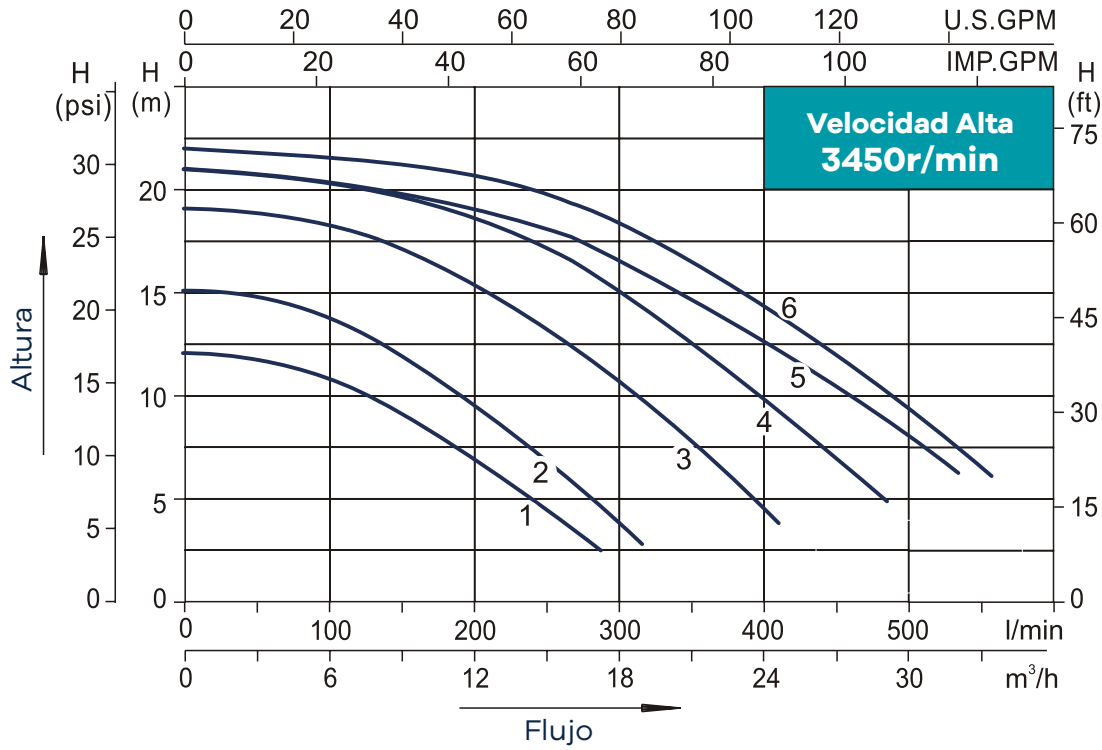

Curva de Rendimiento

Dimensiones