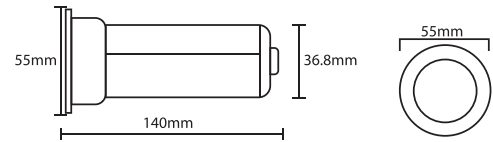

Dimensiones (mm)**Colores**

Nova Crystal

Código: 0012420

Características	
Potencia	12W
Impermeable	IP68
Material	PC anti UV.
Lumens	650
Largo de cable	3.0 m

Dimensiones (mm)

Colores

Nova Crystal W

Código: