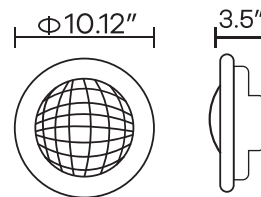

Características

Potencia	35W
Cantidad LED	450 PCS
Impermeable	IP68
Material	Acero Inox.
Lumens	1900
Largo de cable	3.0 m

Dimensiones (cm)

Colores

*longitud del cable: 3m.

Nova Stream plus w

Código:

Características

Potencia	35W
Cantidad LED	441 PCS
Impermeable	IP68
Material	Acero Inox.
Lumens	1900
Largo de cable	3.0 m

Dimensiones (cm)

Colores

*longitud del cable: 3m.

Nova Stream

Código: 0012417

Características	
Potencia	15W
Cantidad LED	9 PCS
Impermeable	IP68
Material	Acero Inox.
Lumens	800
Largo de cable	3.0 m

Dimensiones (cm)

Colores

Nova Stream W

Código:

Características	
Potencia	15W
Cantidad LED	9 PCS
Impermeable	IP68
Material	Acero Inox.
Lumens	800
Largo de cable	3.0 m

Dimensiones (cm)

Colores

Nova Ocean plus